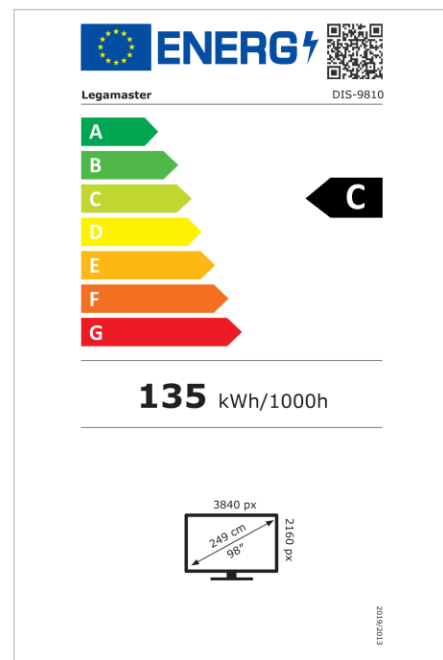

- La gamme d'écrans professionnels Legamaster DISCOVER offre une solution économique pour améliorer les présentations dans les entreprises et les écoles
- Disponibles de 43 à 98 pouces, les écrans DISCOVER sont spécialement conçus pour les salles de réunion ou les salles de classe de taille moyenne à grande
- Les écrans embarquent un navigateur web, un lecteur multimédia et un lecteur de documents Office qui offrent des fonctionnalités de base sans qu'aucun appareil connecté ne soit nécessaire
- Une application de diffusion de contenus est préinstallée sur l'appareil. Elle fournit une fonctionnalité d'affichage de base utilisable facilement. L'application vous permet également d'utiliser une solution de service externe pour gérer l'évolution du contenu affiché
- Un outils de pose intégré permet de gérer l'installation d'une solution de mur d'images jusqu'à 3x3 écrans, sans avoir à acheter de matériel supplémentaire
- La connexion des écrans professionnels DISCOVER à une source externe, l'utilisation d'un AirServer Connect pour des options complètes de casting et de mise en miroir ou l'utilisation des écrans avec une caméra de vidéoconférence et un ordinateur OPS offriront aux utilisateurs une solution de présentation professionnelle complète
- Certifié 1% pour la planète : vous choisissez un écran très économe en énergie et durable et contribuez à des projets de développement durable et de protection de l'environnement dans le monde entier